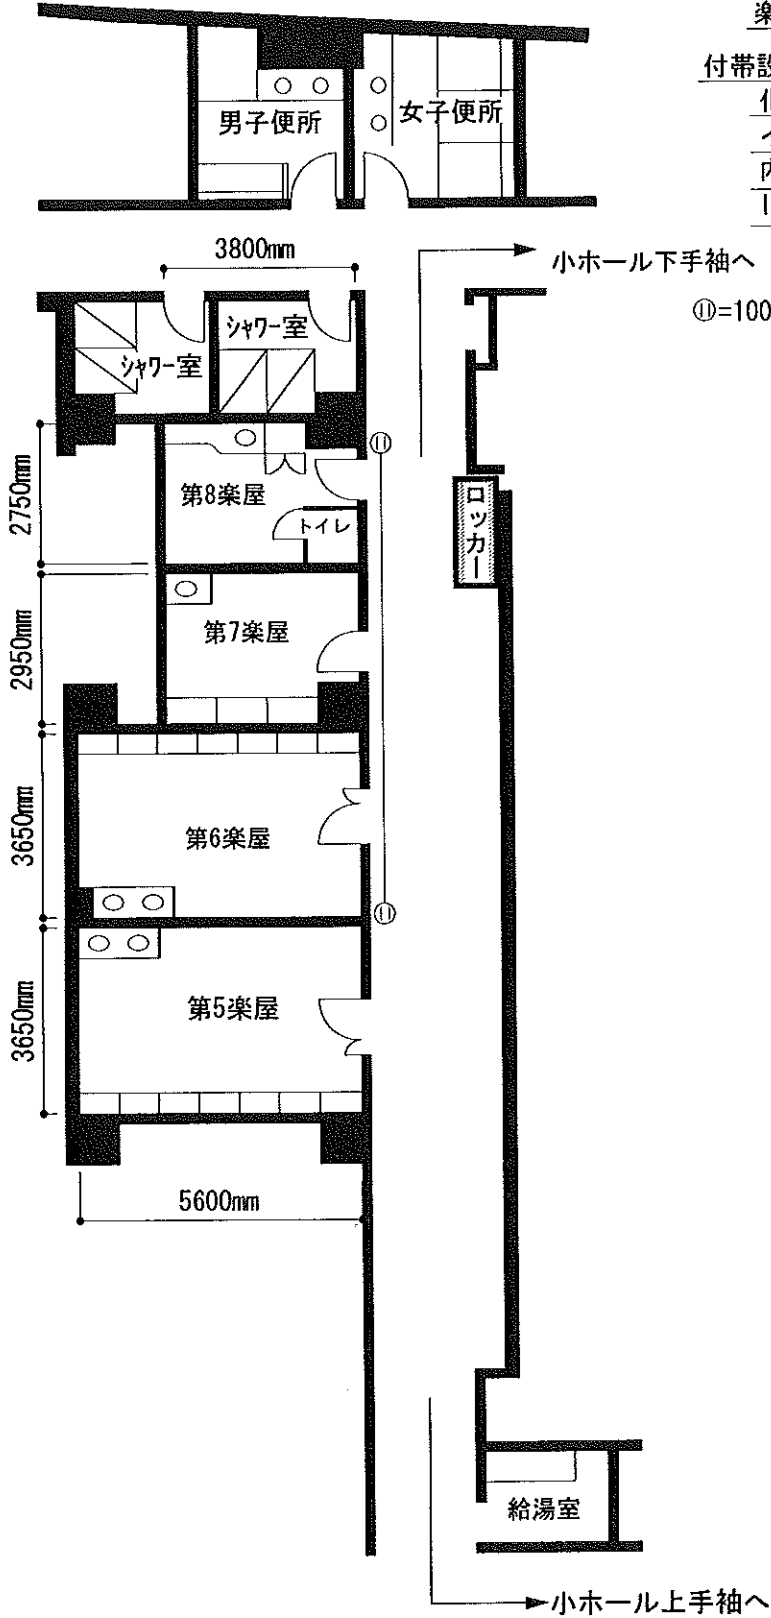

室名	化粧前	面積	
楽屋5	7人	20㎡	洗面台×2
楽屋6	7人	20㎡	洗面台×2
楽屋7	3人	10㎡	洗面台×1
楽屋8	個室	10㎡	トイレ 洗面台×1

付帯設備	
化粧前	単独照明、単独コンセント (1500w)
インカム	2ch (コンセント)
内線電話	
ITVモニター	

⑩=100V/15Aコンセント
 ※コンモ線で結んであるものは、トータルで15A

小ホール楽屋 1/150