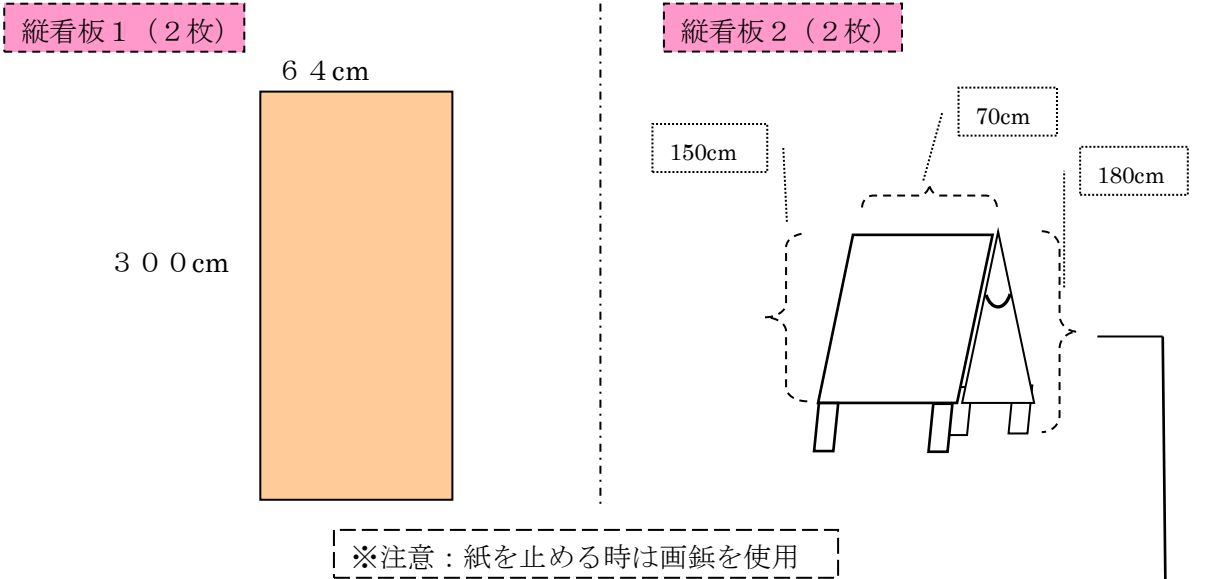

久慈市文化会館の看板

●舞台用の横看板（各ホール2枚）

●正面玄関等の縦看板（設置台座付）

●案内板（各会議室・視聴覚室・練習室前） マグネット 使用可能

●駐車場用

- ① 60cm×90cm（2個）
- ② 55cm×140cm（2個）

同形状