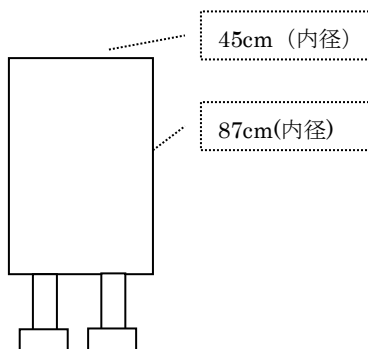

久慈市文化会館の看板

●舞台用の横看板（各ホール2枚）

●正面玄関等の縦看板（設置台座付）

●案内板（各会議室・視聴覚室・練習室前） マグネット 使用可能

●駐車場用

- ① 60cm×90cm（2個）
- ② 55cm×140cm（2個）

同形状