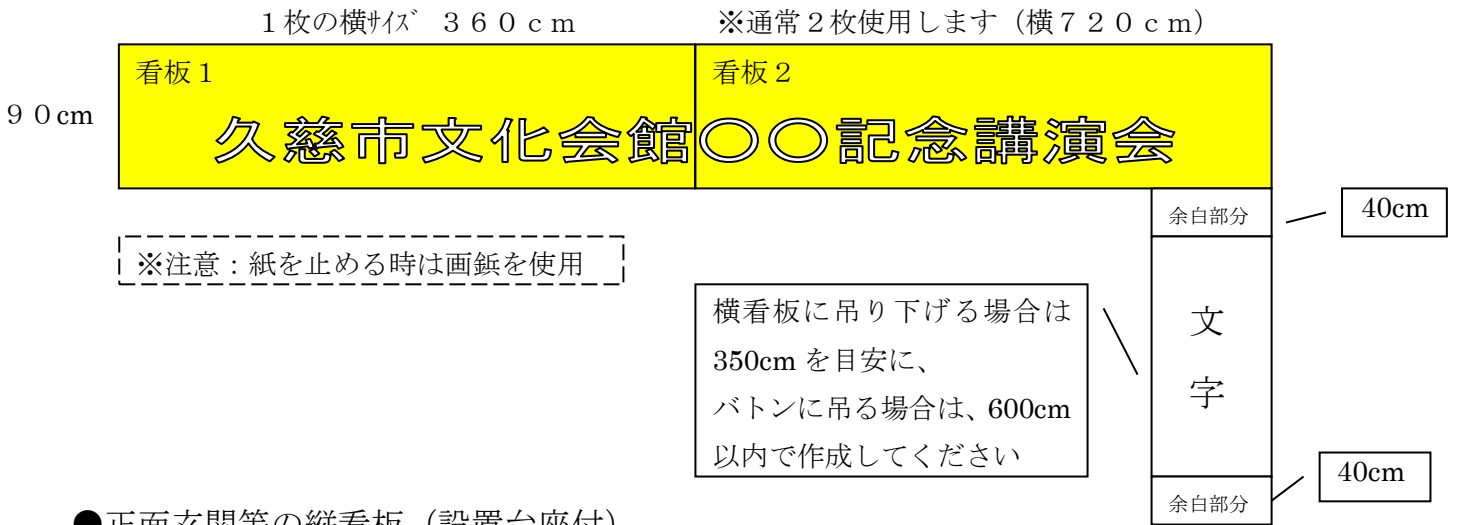

久慈市文化会館の看板

●舞台用の横看板（各ホール2枚）

●正面玄関等の縦看板（設置台座付）

●案内板（各会議室・視聴覚室・練習室前） マグネット 使用可能

●駐車場用

- ① 60cm×90cm（2個）
- ② 55cm×140cm（2個）

同形状