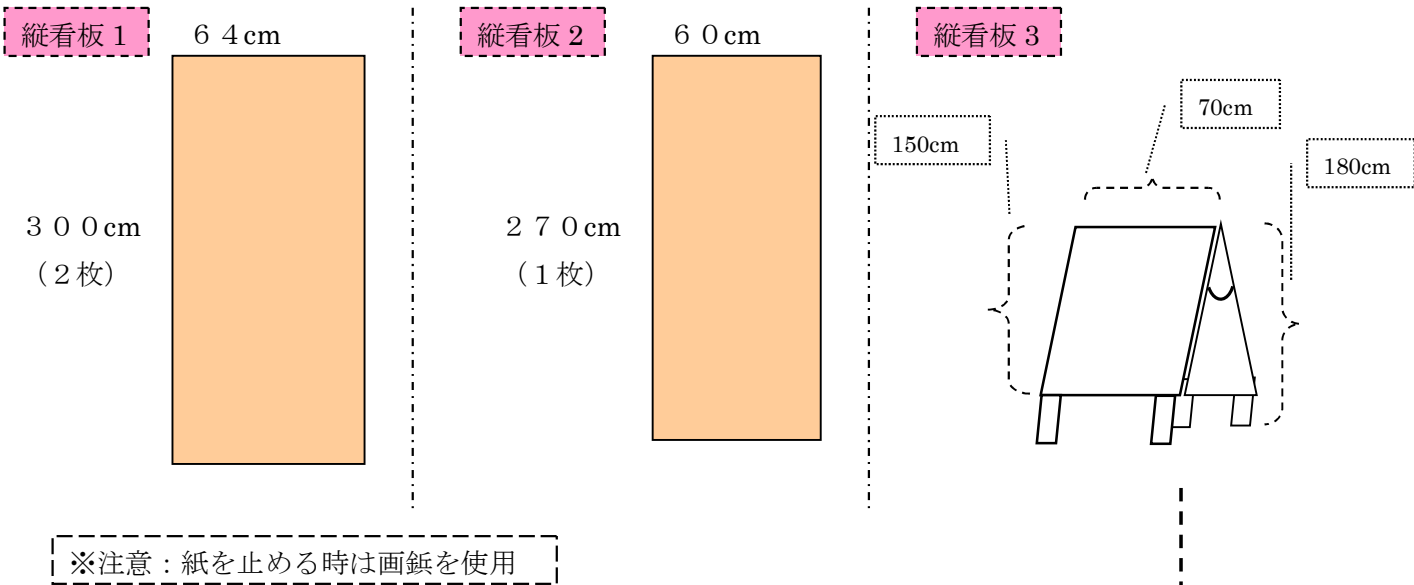

## ●舞台用の横看板（各ホール2枚）

## ●正面玄関等の縦看板（設置台座付）

## ●駐車場用

- ① 60cm×90cm (2個)
- ② 55cm×140cm (2個)

同形状