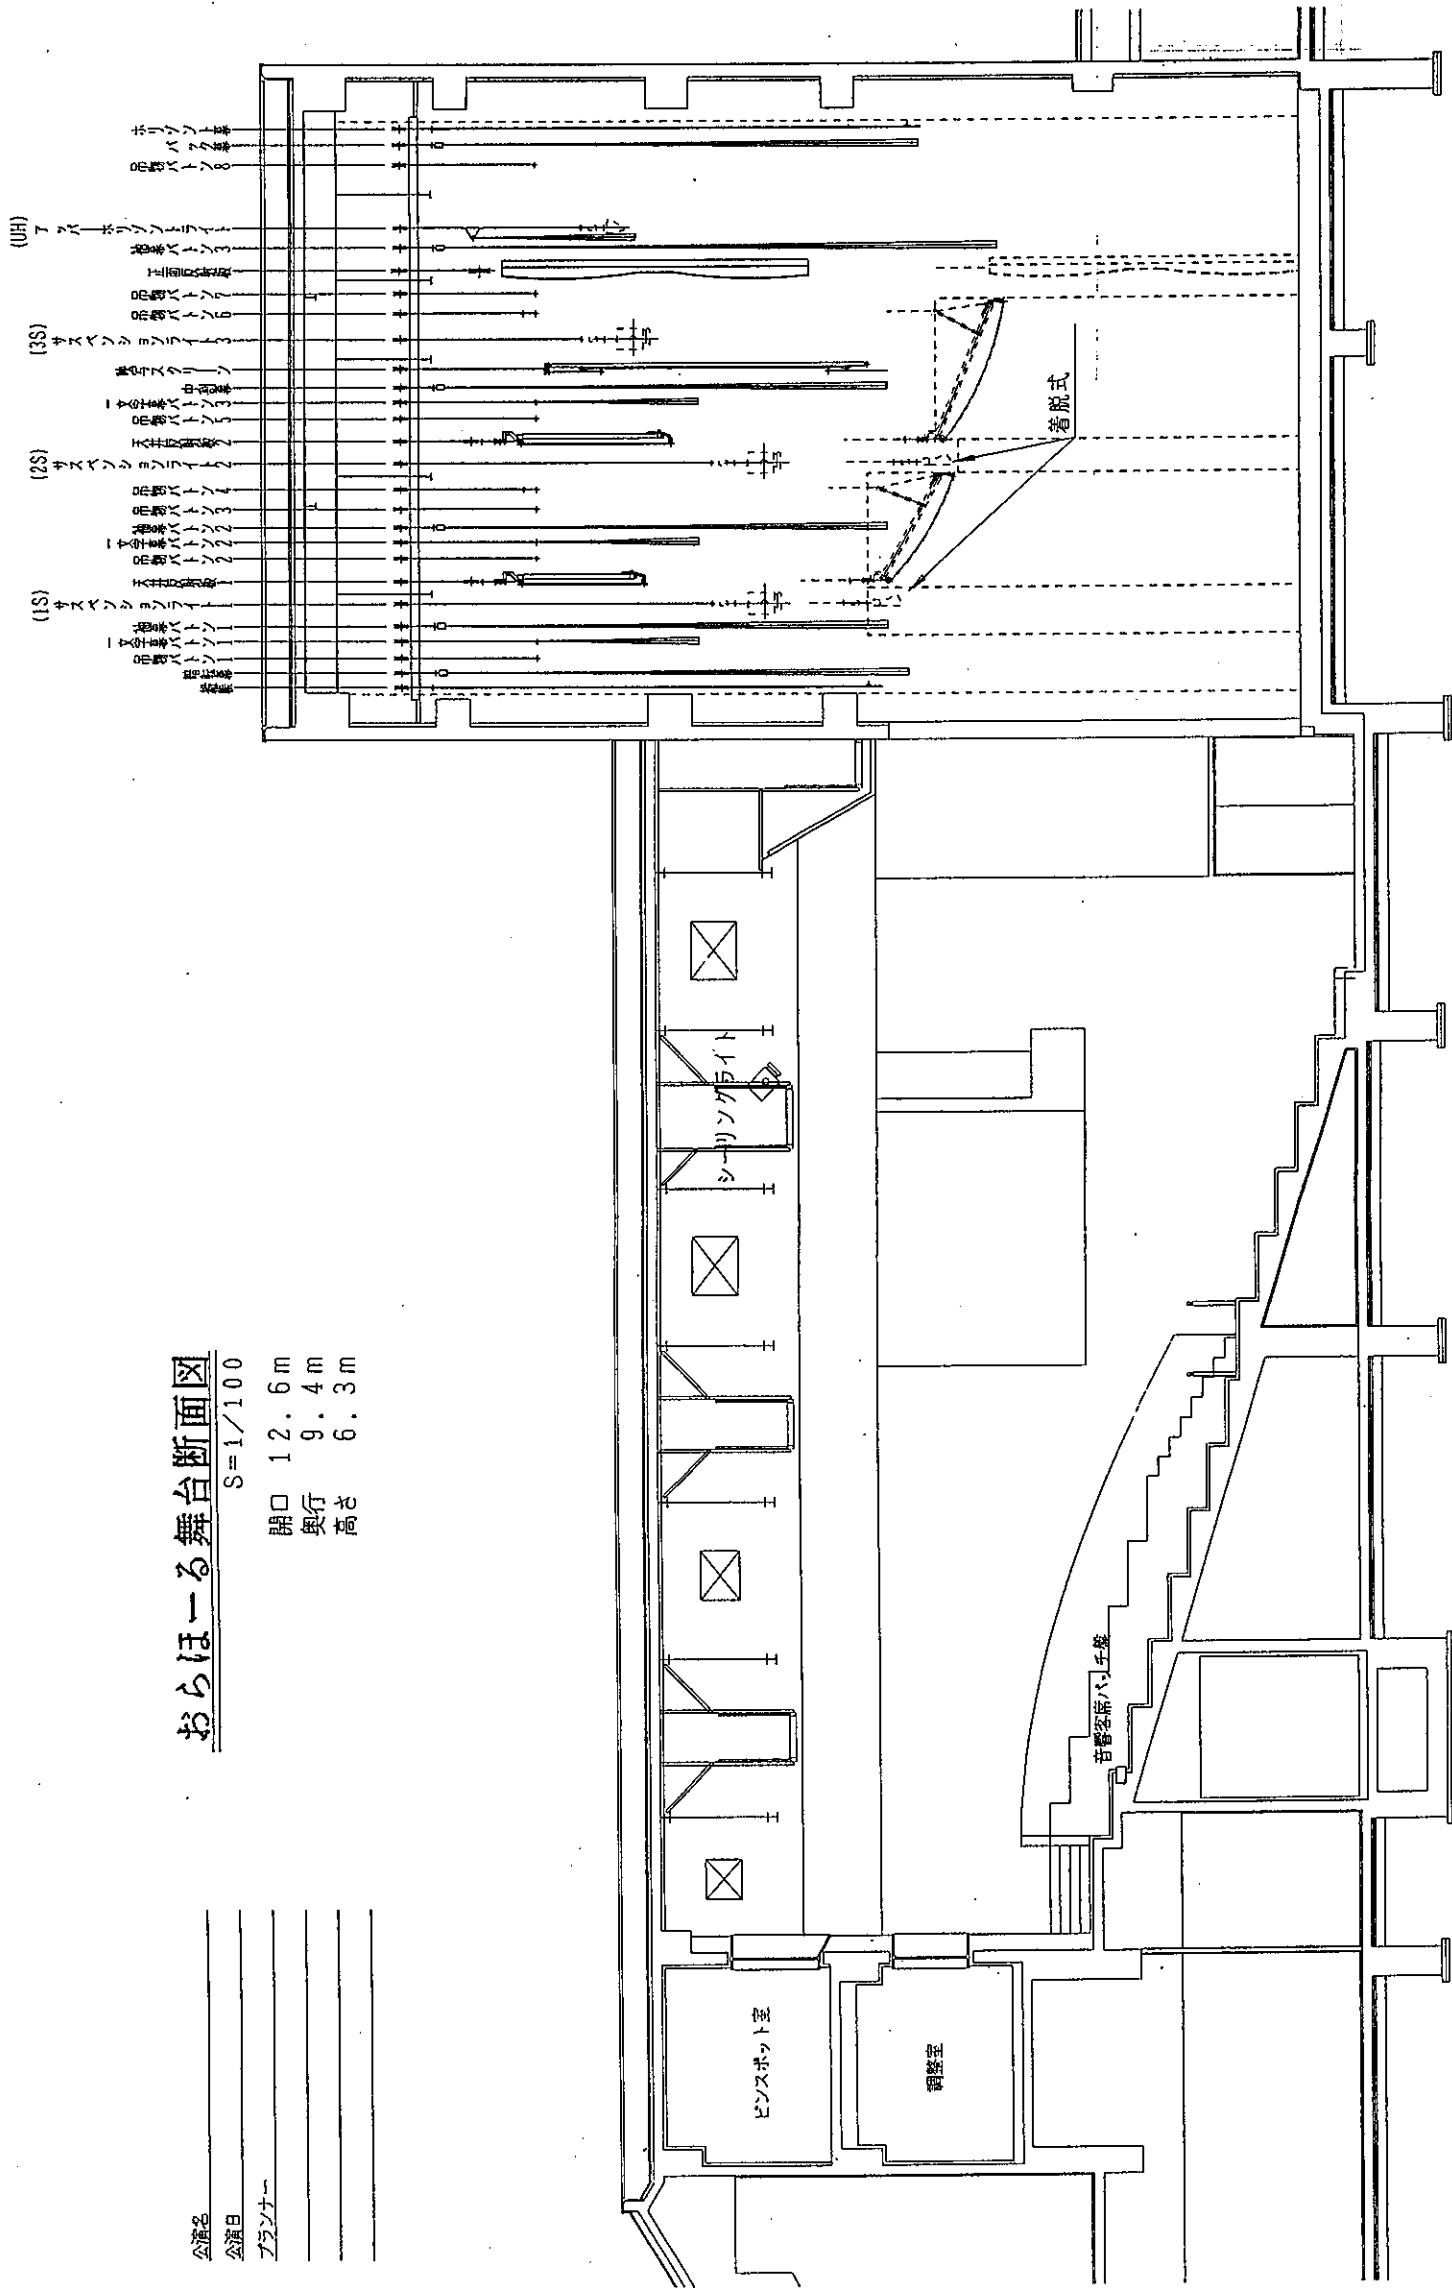

おらほーる舞台断面図

S=1/100

開口 12.6m
奥行 9.4m
高さ 6.3m

公演名

公演日

プランナー

舞台照明設備	
負荷名称	回路数
コンセント	3回路
シーリングライト	6回路
フロントサイドライト	3回路×上・下手
ピンスポット	直2回路
コンセント	C型20Aコンセント 3個×6回路
フロントサイドライト	C型20Aコンセント 3個×3回路×上・下手
ピンスポット	C型30A×2個 ケノン700W×2台