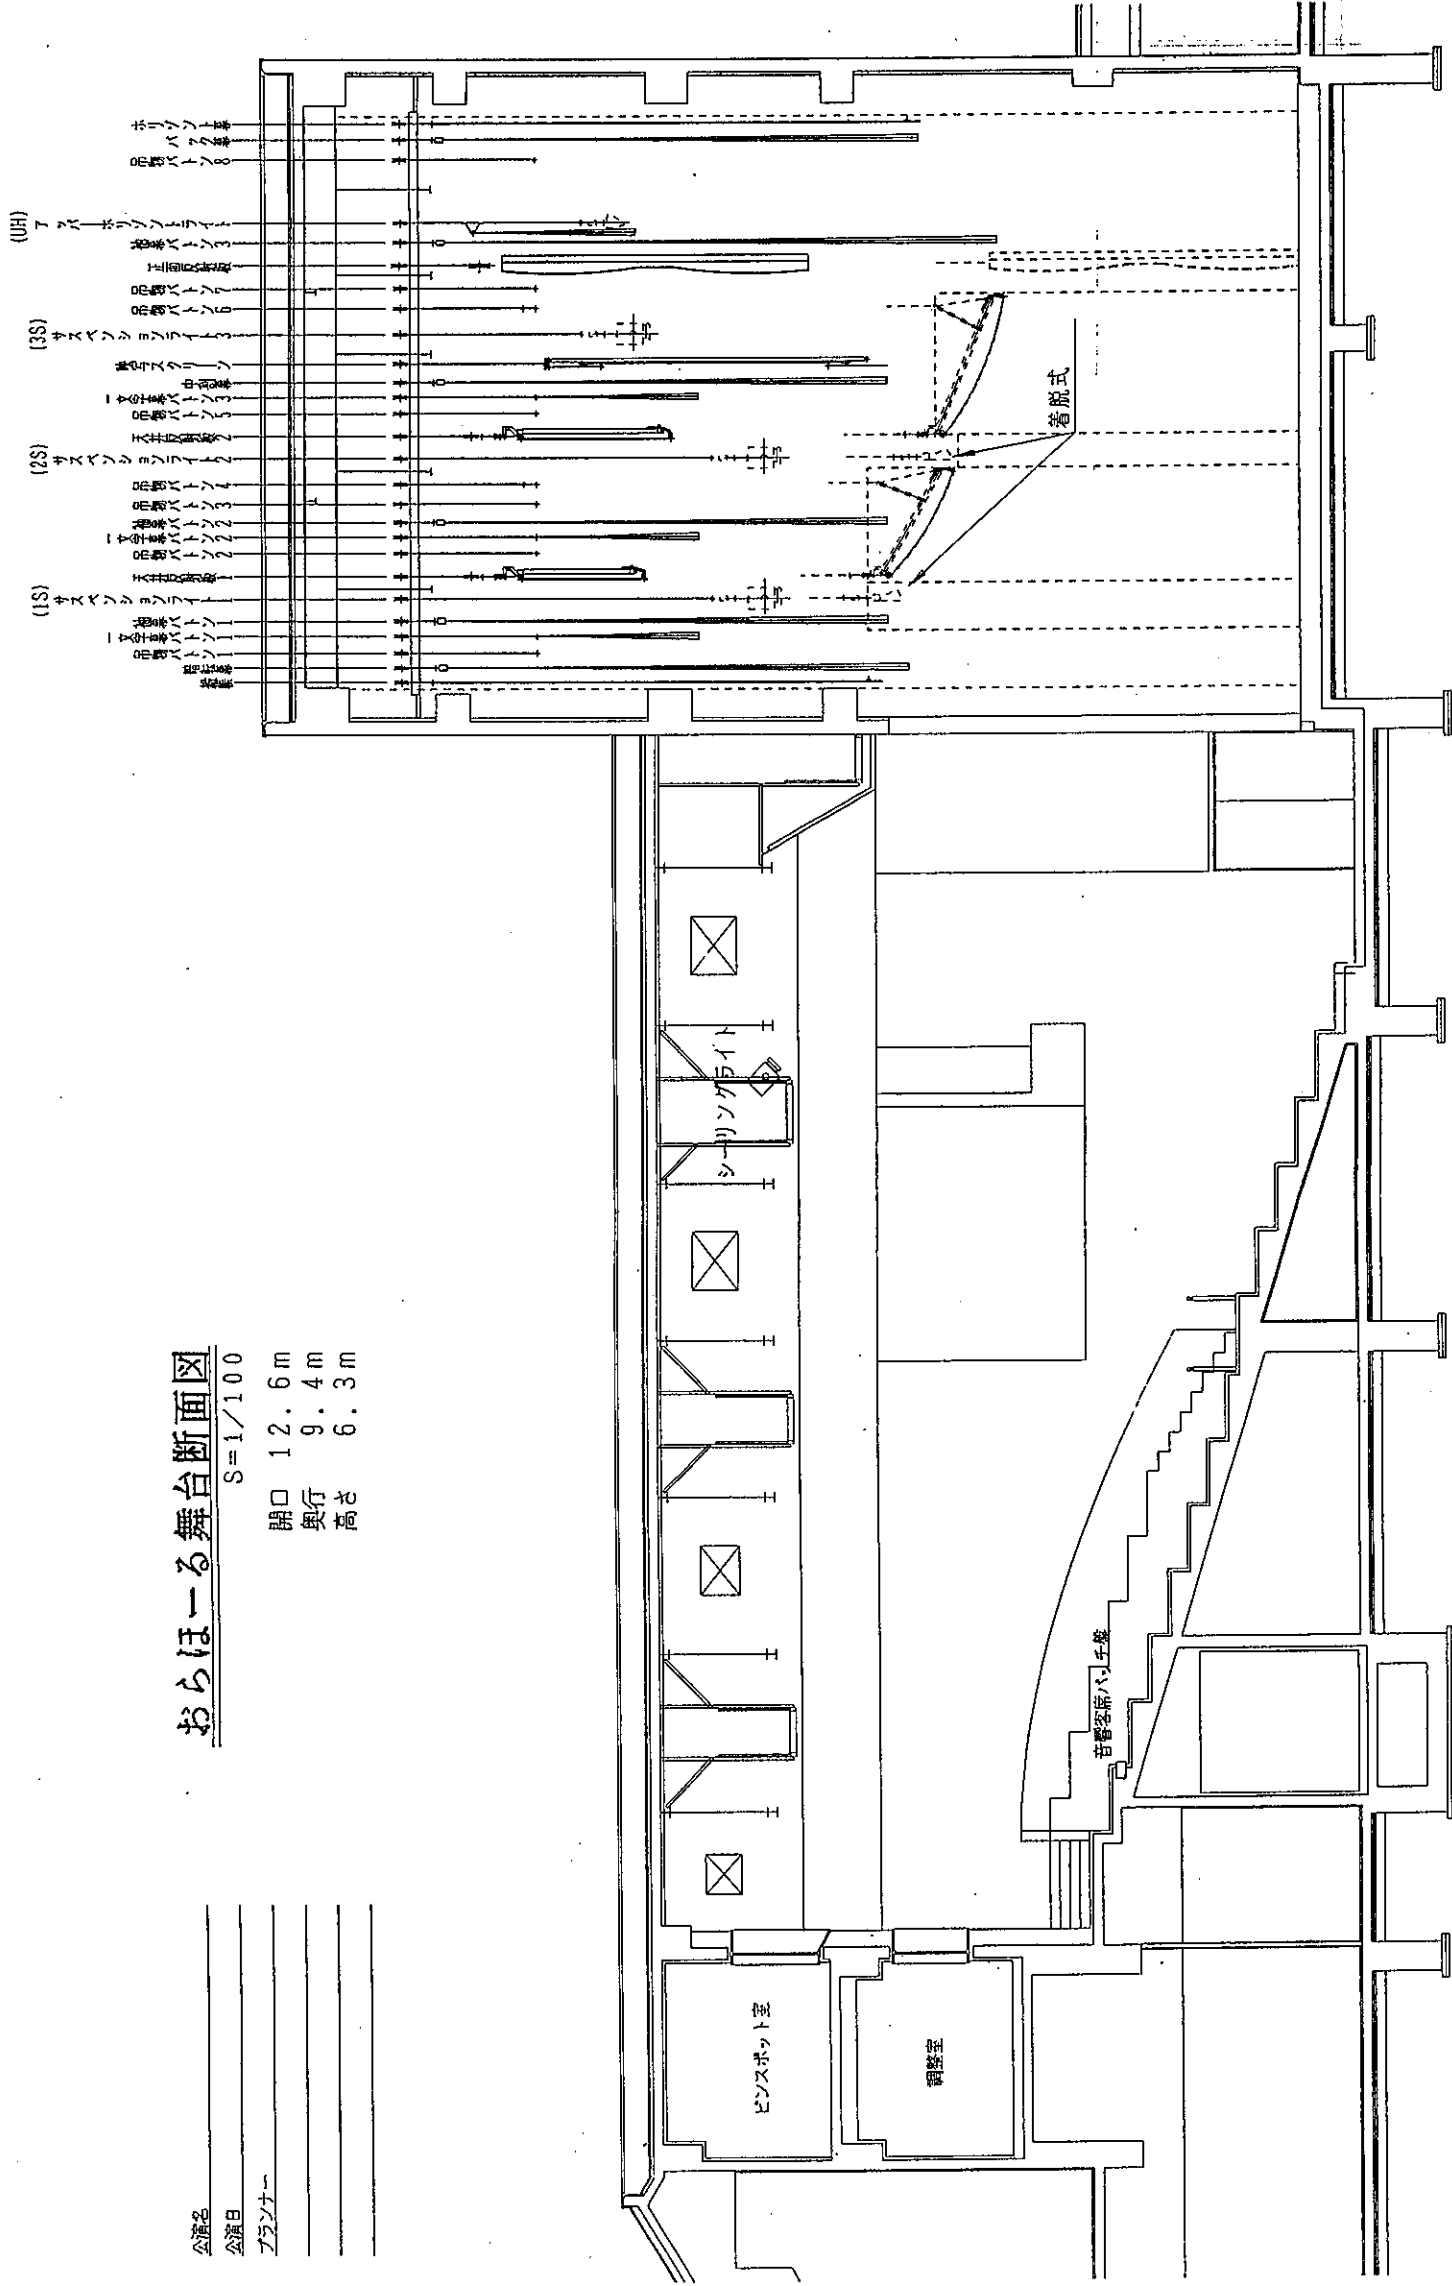

# おらほーる 舞台断面図

S=1/100

開口 12.6m  
奥行 9.4m  
高さ 6.3m

公演名

公演日

プランナー

舞台照明設備	
負荷名称	回路数
コンセント	3回路
シーリングライト	6回路
フロントサイドライト	3回路×上・下手
ピンスポット	直2回路
コンセント	C型20Aコンセント 3個×6回路
フロントサイドライト	C型20Aコンセント 3個×3回路×上・下手
ピンスポット	C型30A×2個 ケノン700W×2台