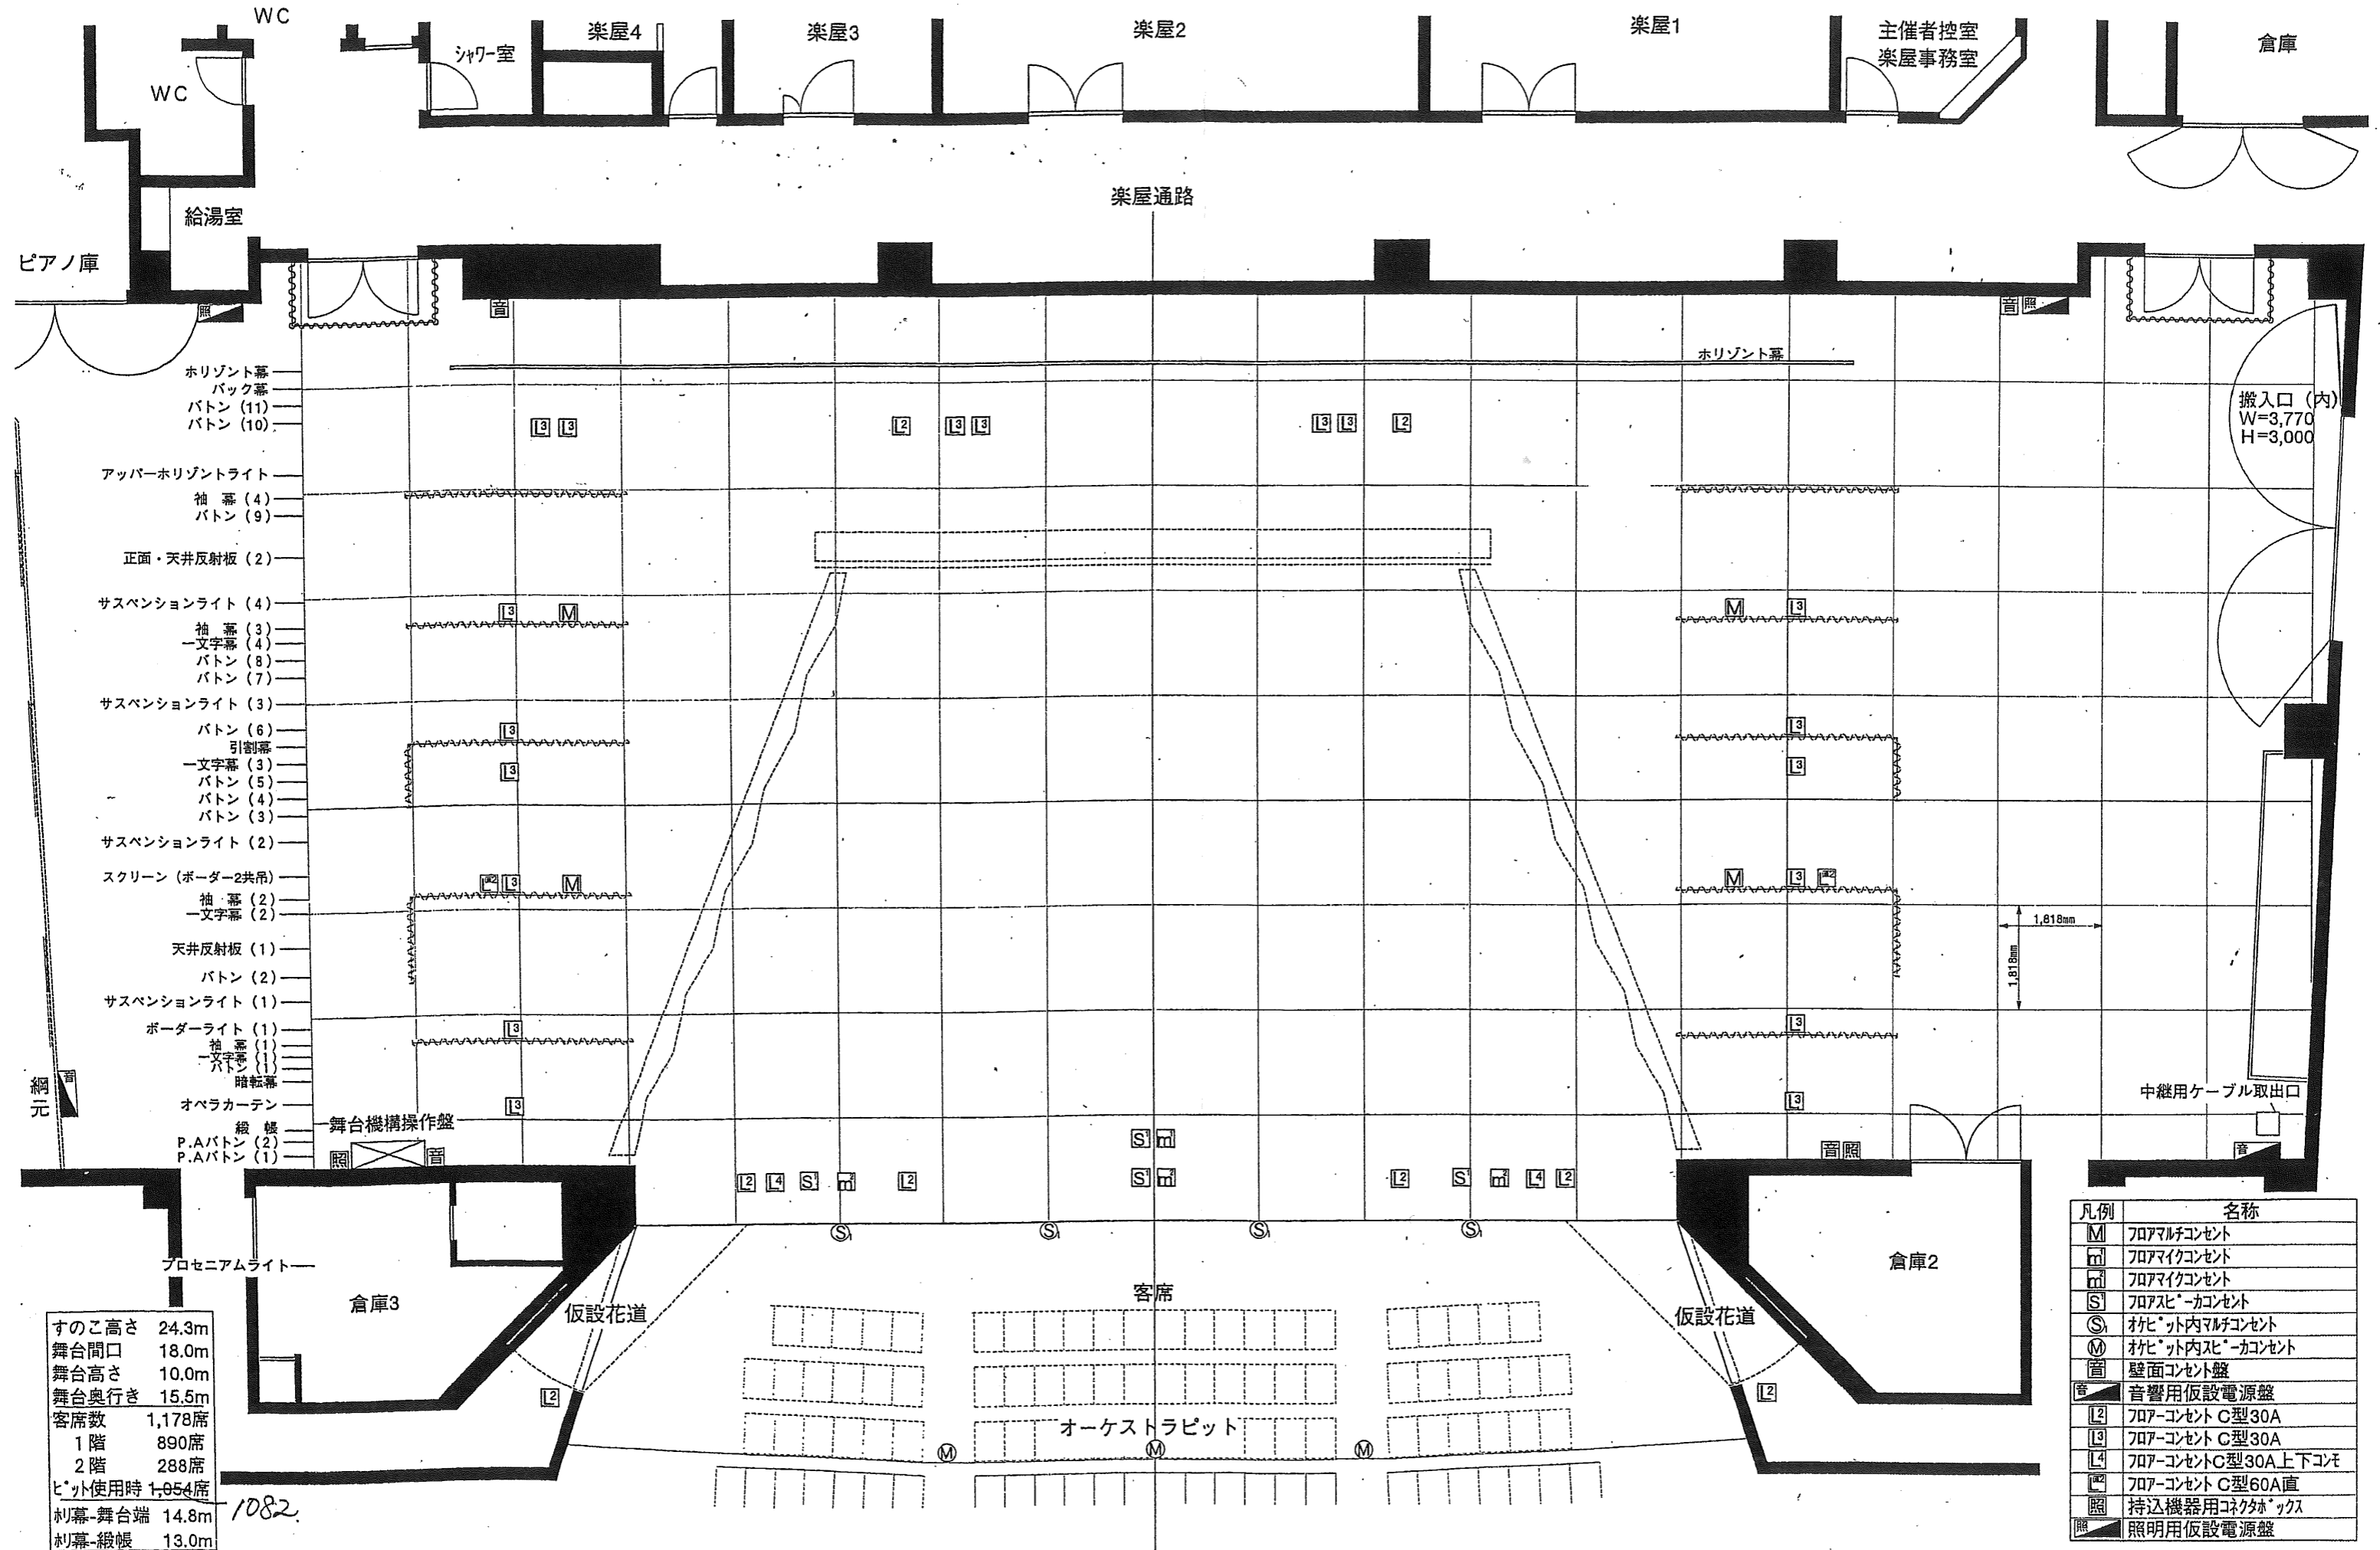

# 久慈市文化会館 大ホール舞台平面図 1/100

アパールホール 〒028-0051 岩手県久慈市川崎町17-1  
TEL.0194-52-2700 FAX0194-52-2730

すのこ高さ 24.3m  
舞台間口 18.0m  
舞台高さ 10.0m  
舞台奥行き 15.5m  
客席数 1,178席  
1階 890席  
2階 288席  
ピット使用時 1,054席  
柵幕-舞台端 14.8m  
柵幕-緞帳 13.0m